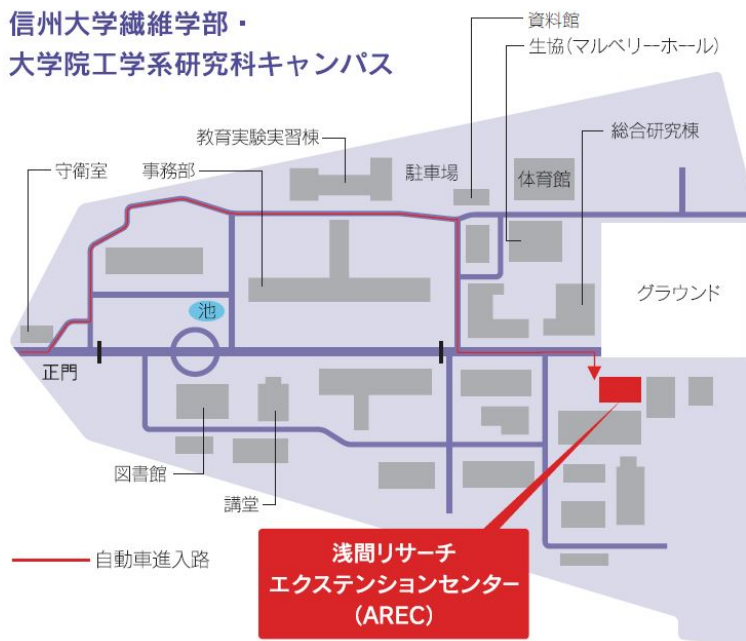

信州大学繊維学部・ 大学院工学系研究科キャンパス

AREC外観