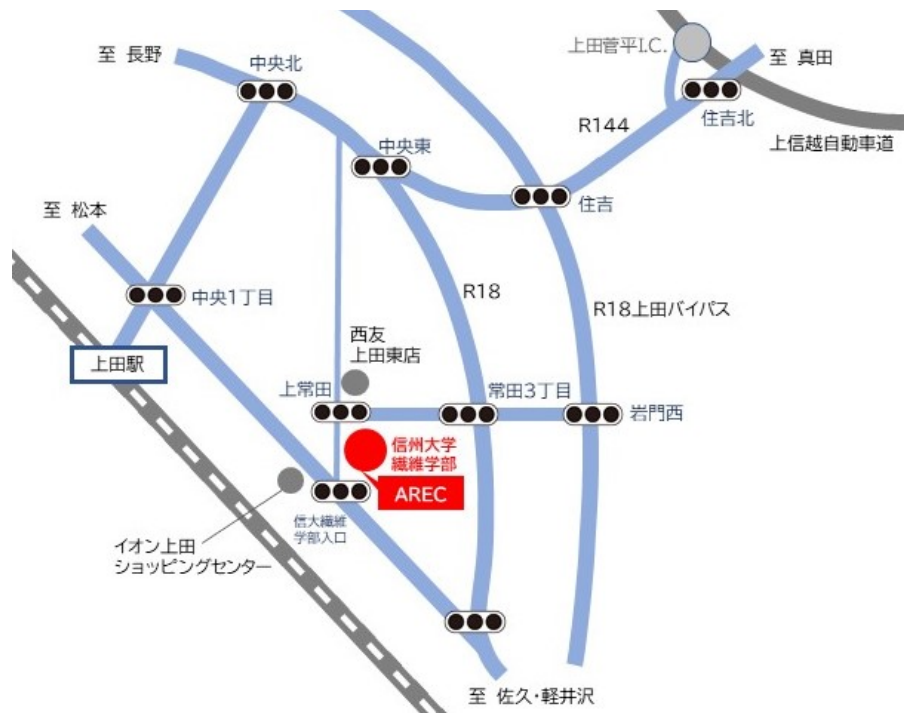

ARECアクセスマップ

列車で

東京駅→上田駅(長野新幹線:1時間13分)
名古屋→長野駅→上田駅
(中央線→しなの鉄道:2時間35分)
上田駅から1.5km(車で5分、徒歩20分)

お車で

練馬IC→上田菅平IC(上信越自動車道:2時間10分)
名古屋IC→更埴JCT→上田菅平IC
(中央自動車道→上信越自動車道:3時間30分)
上田菅平ICから約5km(約10分)

上田菅平I.C.より上田城跡の標識に従ってR144号に入る。住吉(交差点)を左折しR18号上田バイパスに入る。岩門西を右折し、R18号も越えて直進する。上常田を左折して100m程で繊維学部に着きます。