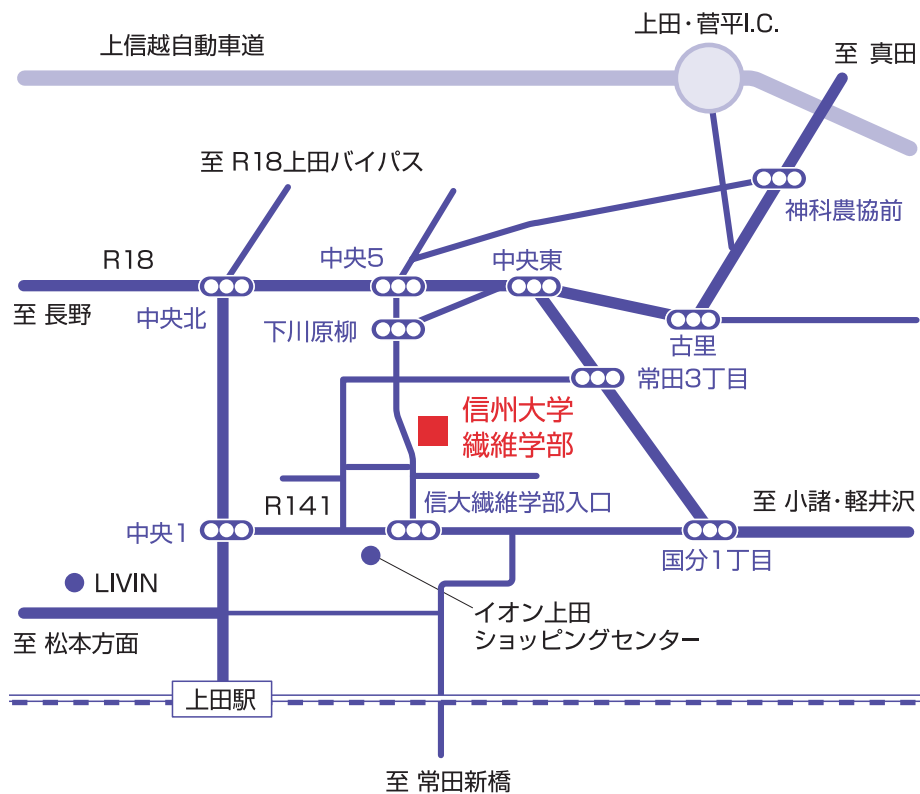

信州大学繊維学部・
大学院工学系研究科キャンパス

列車で

- 東京駅→上田駅（長野新幹線；1時間13分）
- 名古屋→長野駅→上田駅（中央線→しなの鉄道；2時間35分）
- 上田駅から1.5km（車で5分、徒歩で20分）

お車で

- 練馬IC→上田菅平IC（上越自動車道；2時間10分）
- 名古屋IC→更埴JCT→上田菅平IC（中央自動車道→上越自動車道；3時間20分）
- 上田菅平ICから3km（約10分）