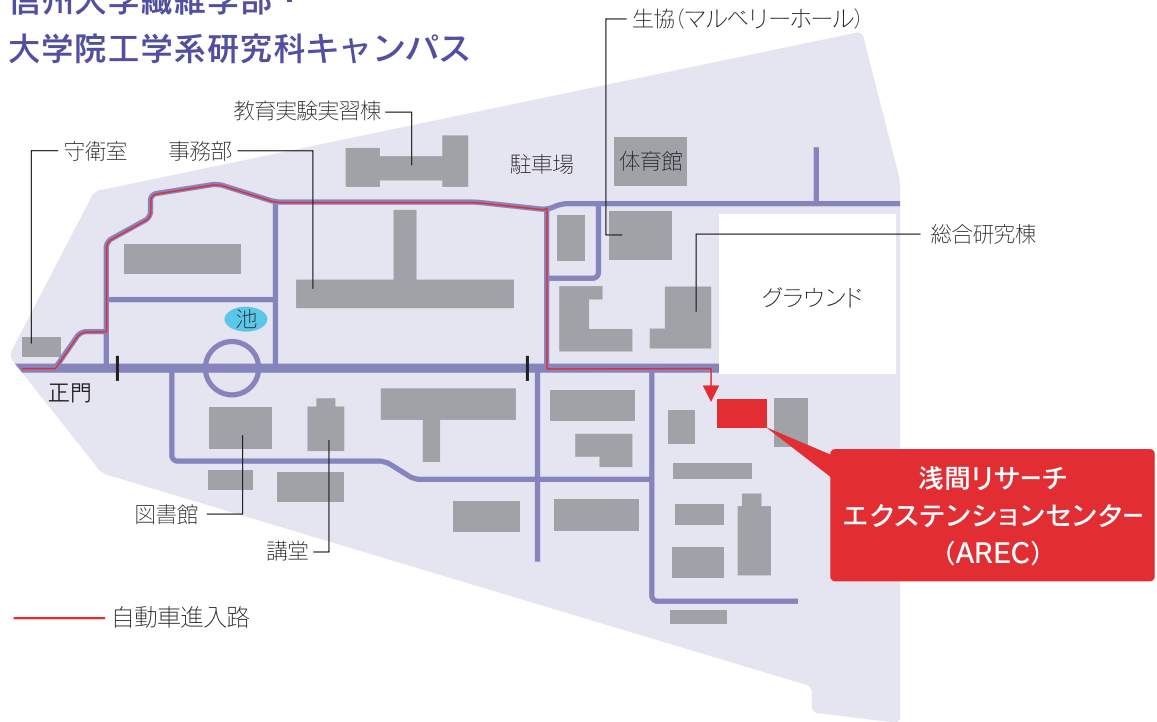

信州大学繊維学部・
大学院工学系研究科キャンパス

列車で

- 東京駅→上田駅（長野新幹線；1時間13分）
- 名古屋→長野駅→上田駅（中央線→しなの鉄道；2時間35分）
- 上田駅から1.5km（車で5分、徒歩で20分）

お車で

- 練馬IC→上田菅平IC（上越自動車道；2時間10分）
- 名古屋IC→更埴JCT→上田菅平IC（中央自動車道→上越自動車道；3時間20分）
- 上田菅平ICから3km（約10分）